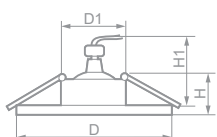

28389
белый

Габариты (DxH): 97x25mm
Монтаж. диаметр (D1): 64mm
Высота с лампой (H1): 30mm

Лампа	Патрон	Мощность	Напряжение	Кол-во в ящике
MR16	G5.3	50W	12V	30 шт.

28414
белый-синий /
серебро

Габариты (DxH): 105x30mm
Монтаж. диаметр (D1): 60mm
Высота с лампой (H1): 30mm